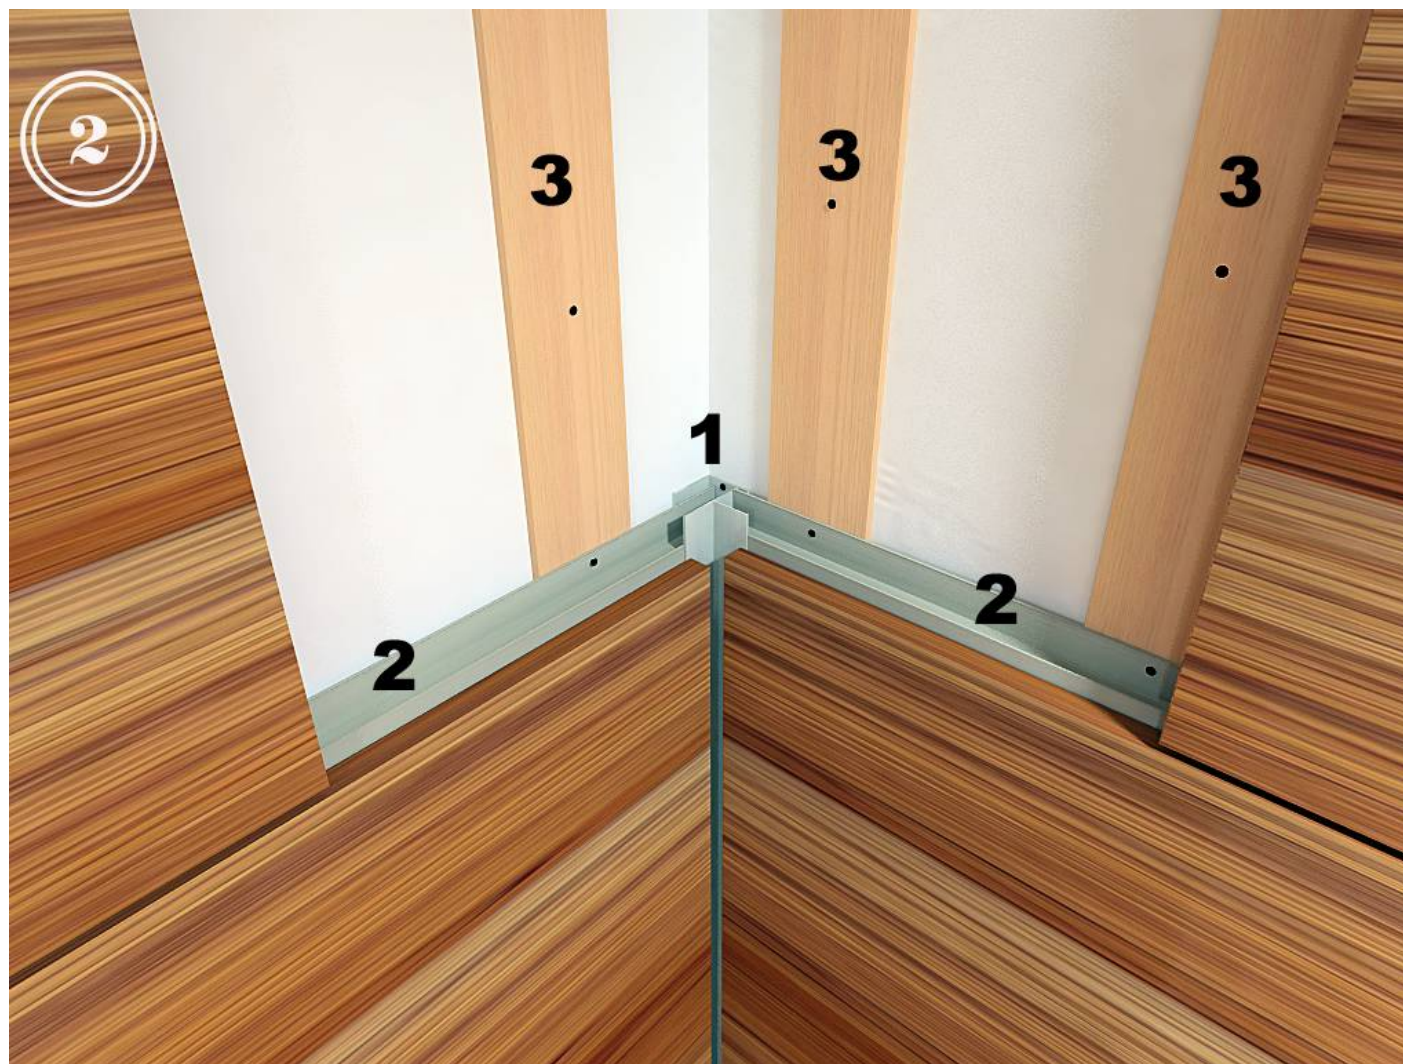

МОНТАЖНАЯ СИСТЕМА панелей ПАМИСТЕК

Система стеновых
панелей
со скрытым профилем

МОНТАЖНАЯ СИСТЕМА панелей ПАМИСТЕК

1. Угловой универсальный
профиль 16 ~~мм~~

2. Стыковочный профиль
10мм.

3. Фанера 6 мм.

МОНТАЖНАЯ СИСТЕМА панелей ПАМИСТЕК

1. Угловой универсальный профиль 16мм.

2. Стыковочный профиль 10мм.

3. Фанера 6 мм.

МОНТАЖНАЯ СИСТЕМА панелей ПАМИСТЕК

- 1. Торцевой
профиль 16 мм
- 2. Стыковочный профиль
10мм.
- 3. Фанера 6 мм.