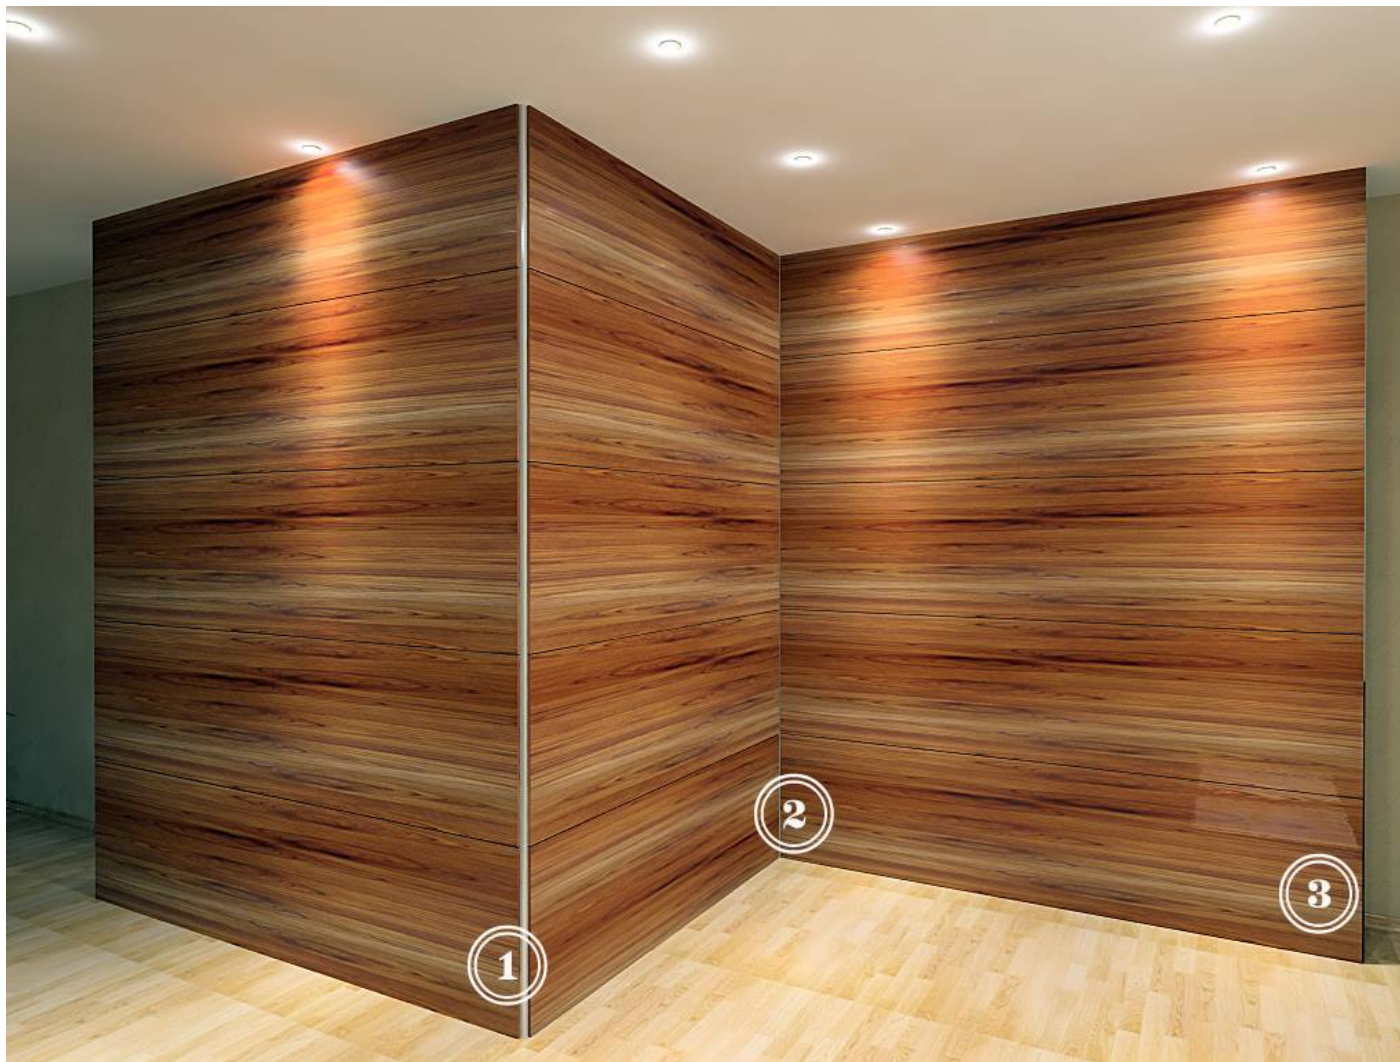

МОНТАЖНАЯ СИСТЕМА панелей ПАМИСТЕК

Система стеновых
панелей
со скрытым профилем

МОНТАЖНАЯ СИСТЕМА панелей ПАМИСТЕК

1. Угловой универсальный
профиль 16 ~~мм~~

2. Стыковочный профиль
10мм.

3. Фанера 6 мм.

МОНТАЖНАЯ СИСТЕМА панелей ПАМИСТЕК

1. Угловой универсальный профиль 16мм.

2. Стыковочный профиль 10мм.

3. Фанера 6 мм.

МОНТАЖНАЯ СИСТЕМА панелей ПАМИСТЕК

- 1. Торцевой
профиль 16 мм
- 2. Стыковочный профиль
10мм.
- 3. Фанера 6 мм.