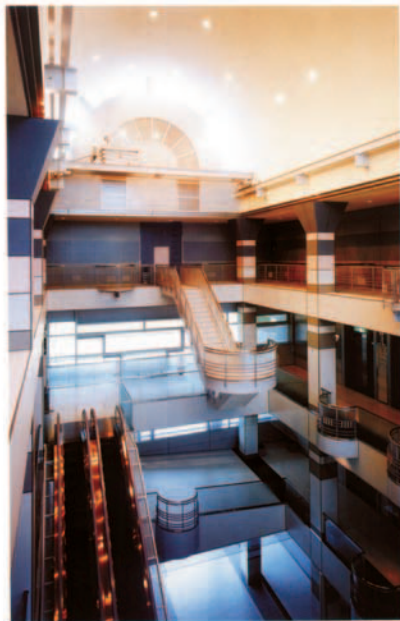

GLASAL NT можно использовать в операционных, больничных палатах и коридорах, лабораториях и производственных цехах, местах общего пользования и хранилищах медицинских препаратов.

Офисы

Поверхность панелей GLASAL NT очень хорошо противостоит износу в результате трения, поэтому их применяют в тех учреждениях, где ежедневно бывает много посетителей – в банках и инспекциях, в операционных залах телефонных компаний и торговых залах современных супермаркетов.

Транспорт

Разнообразная цветовая гамма панелей GLASAL NT открывает широкие возможности для архитекторов и дизайнеров украсить интерьеры аэропортов и станций метро, вокзалы, пешеходные переходы и остановки общественного транспорта. Износостойкая поверхность выдержит десятки лет эксплуатации при пассажиропотоках, измеряемых миллионами человек в год.

Спорт

В спортивных сооружениях, бассейнах и саунах всегда царит влажная атмосфера.

Панели GLASAL NT не боятся сырости и поэтому используются для отделки стен бассейнов, стадионов, фитнес-центров и массажных кабинетов.

Школы и университеты

Панели GLASAL NT выдержат любые детские шалости, поэтому их используют в классах и коридорах школ, в университетских аудиториях и лабораториях. Из панелей GLASAL NT даже делают грифельные доски.

СЕРТИФИКАТЫ

Панели GLASAL NT, Гигиенический сертификат № 77.01.03.570.п. 16105.05 от 25.05.01.

Панели GLASAL NT прошли испытания на пожарную опасность во ВНИИПО РФ и отнесены к негорючим материалам. №963 от 18.11.1997.

К ОСНОВНЫМ ДОСТОИНСТВАМ ПАНЕЛЕЙ GLASAL NT ОТНОСЯТСЯ ТАКИЕ ИХ КАЧЕСТВА, КАК:

- долговечность,
- негорючесть,
- высокая твердость и износостойкость поверхности,
- влагостойкость,
- стойкость к химическому загрязнению,
- бактерицидность,
- разнообразии цветовой гаммы,
- простота очистки поверхности.

РАЗМЕР ПАНЕЛЕЙ

2500x1220x5 мм

3050x1220x5 мм

2500x1220x7,5 мм

3050x1220x7,5 мм